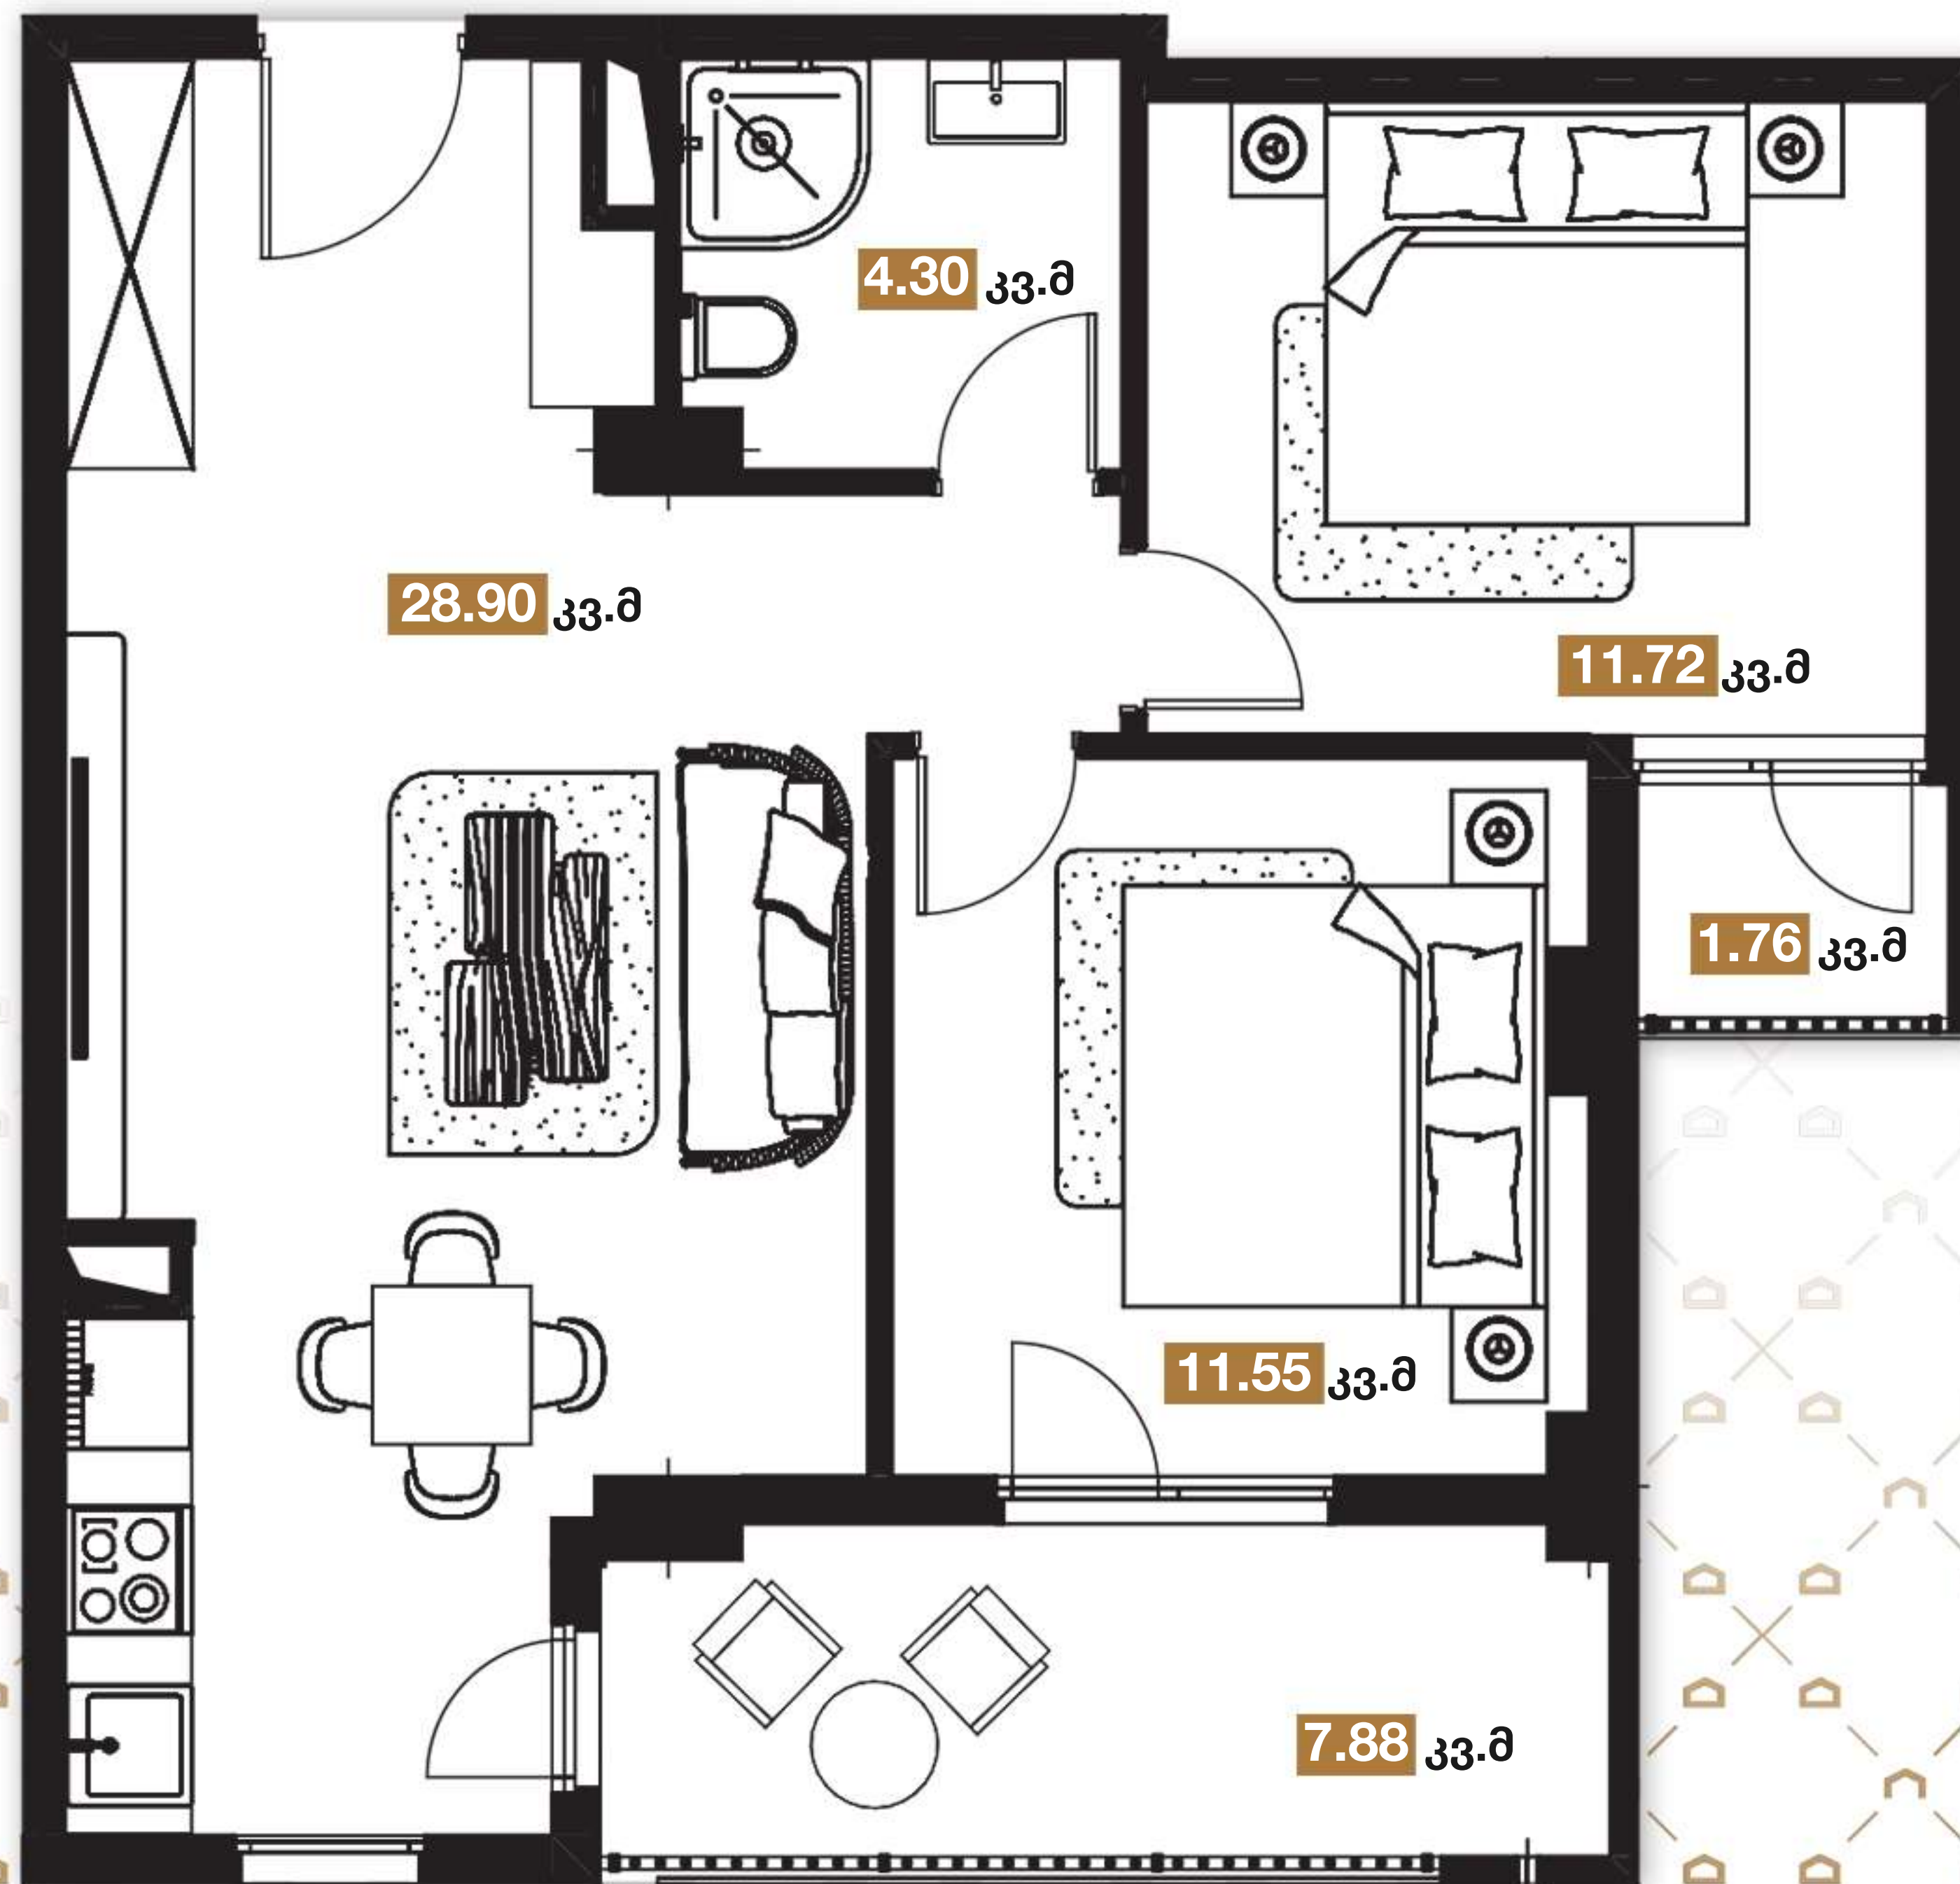

66.11 კვ.მ

ბინის რენდერი

EXCITY

ვაზისუბანი

excitey.ge

66.11 კვ.მ

ავიჯის მოწყობა

EXCITY

ვაზისუბანი

excitey.ge

66.11

კვ.მ

შიდა გეგმარება

EXCITY

ვაზისუბანი

excitcity.ge