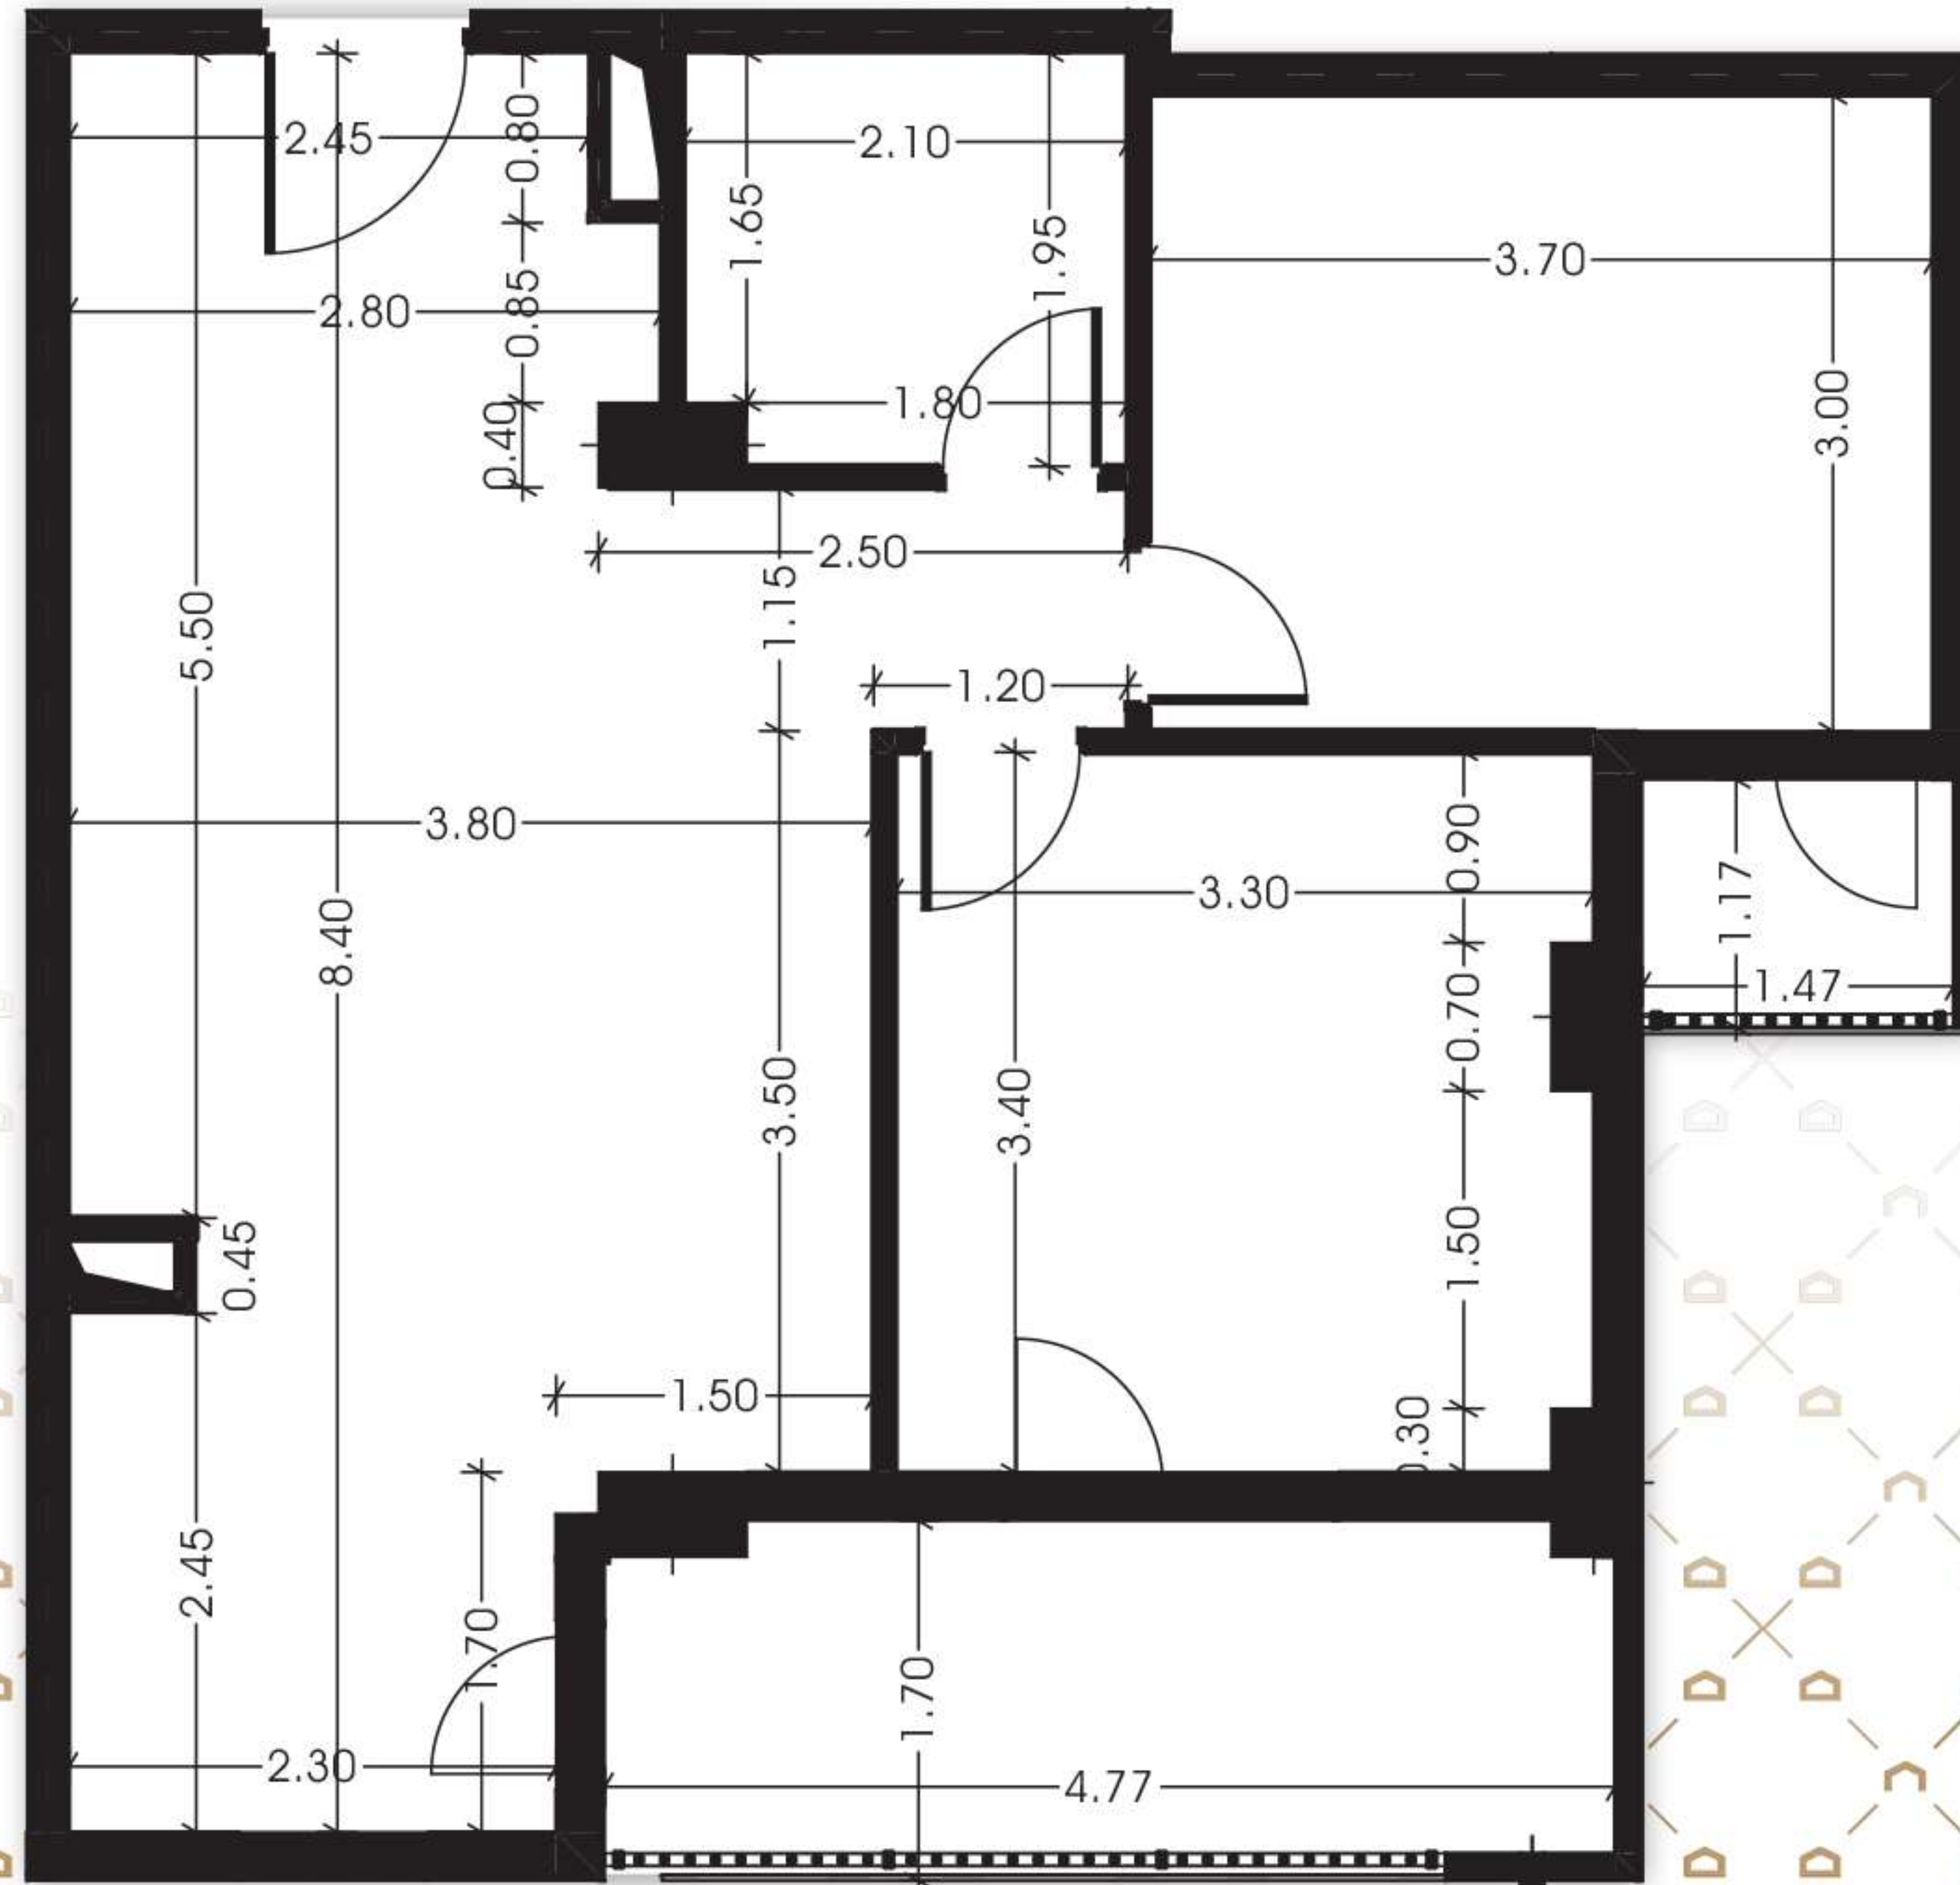

66.11 კვ.მ

ბინის რენდერი

EXCITY

ვაზისუბანი

excitey.ge

66.11 კვ.მ

ავიჯის მოწყობა

EXCITY

ვაზისუბანი

excitey.ge

66.11

კვ.მ

შიდა გეგმარება

EXCITY

ვაზისუბანი

excitcity.ge