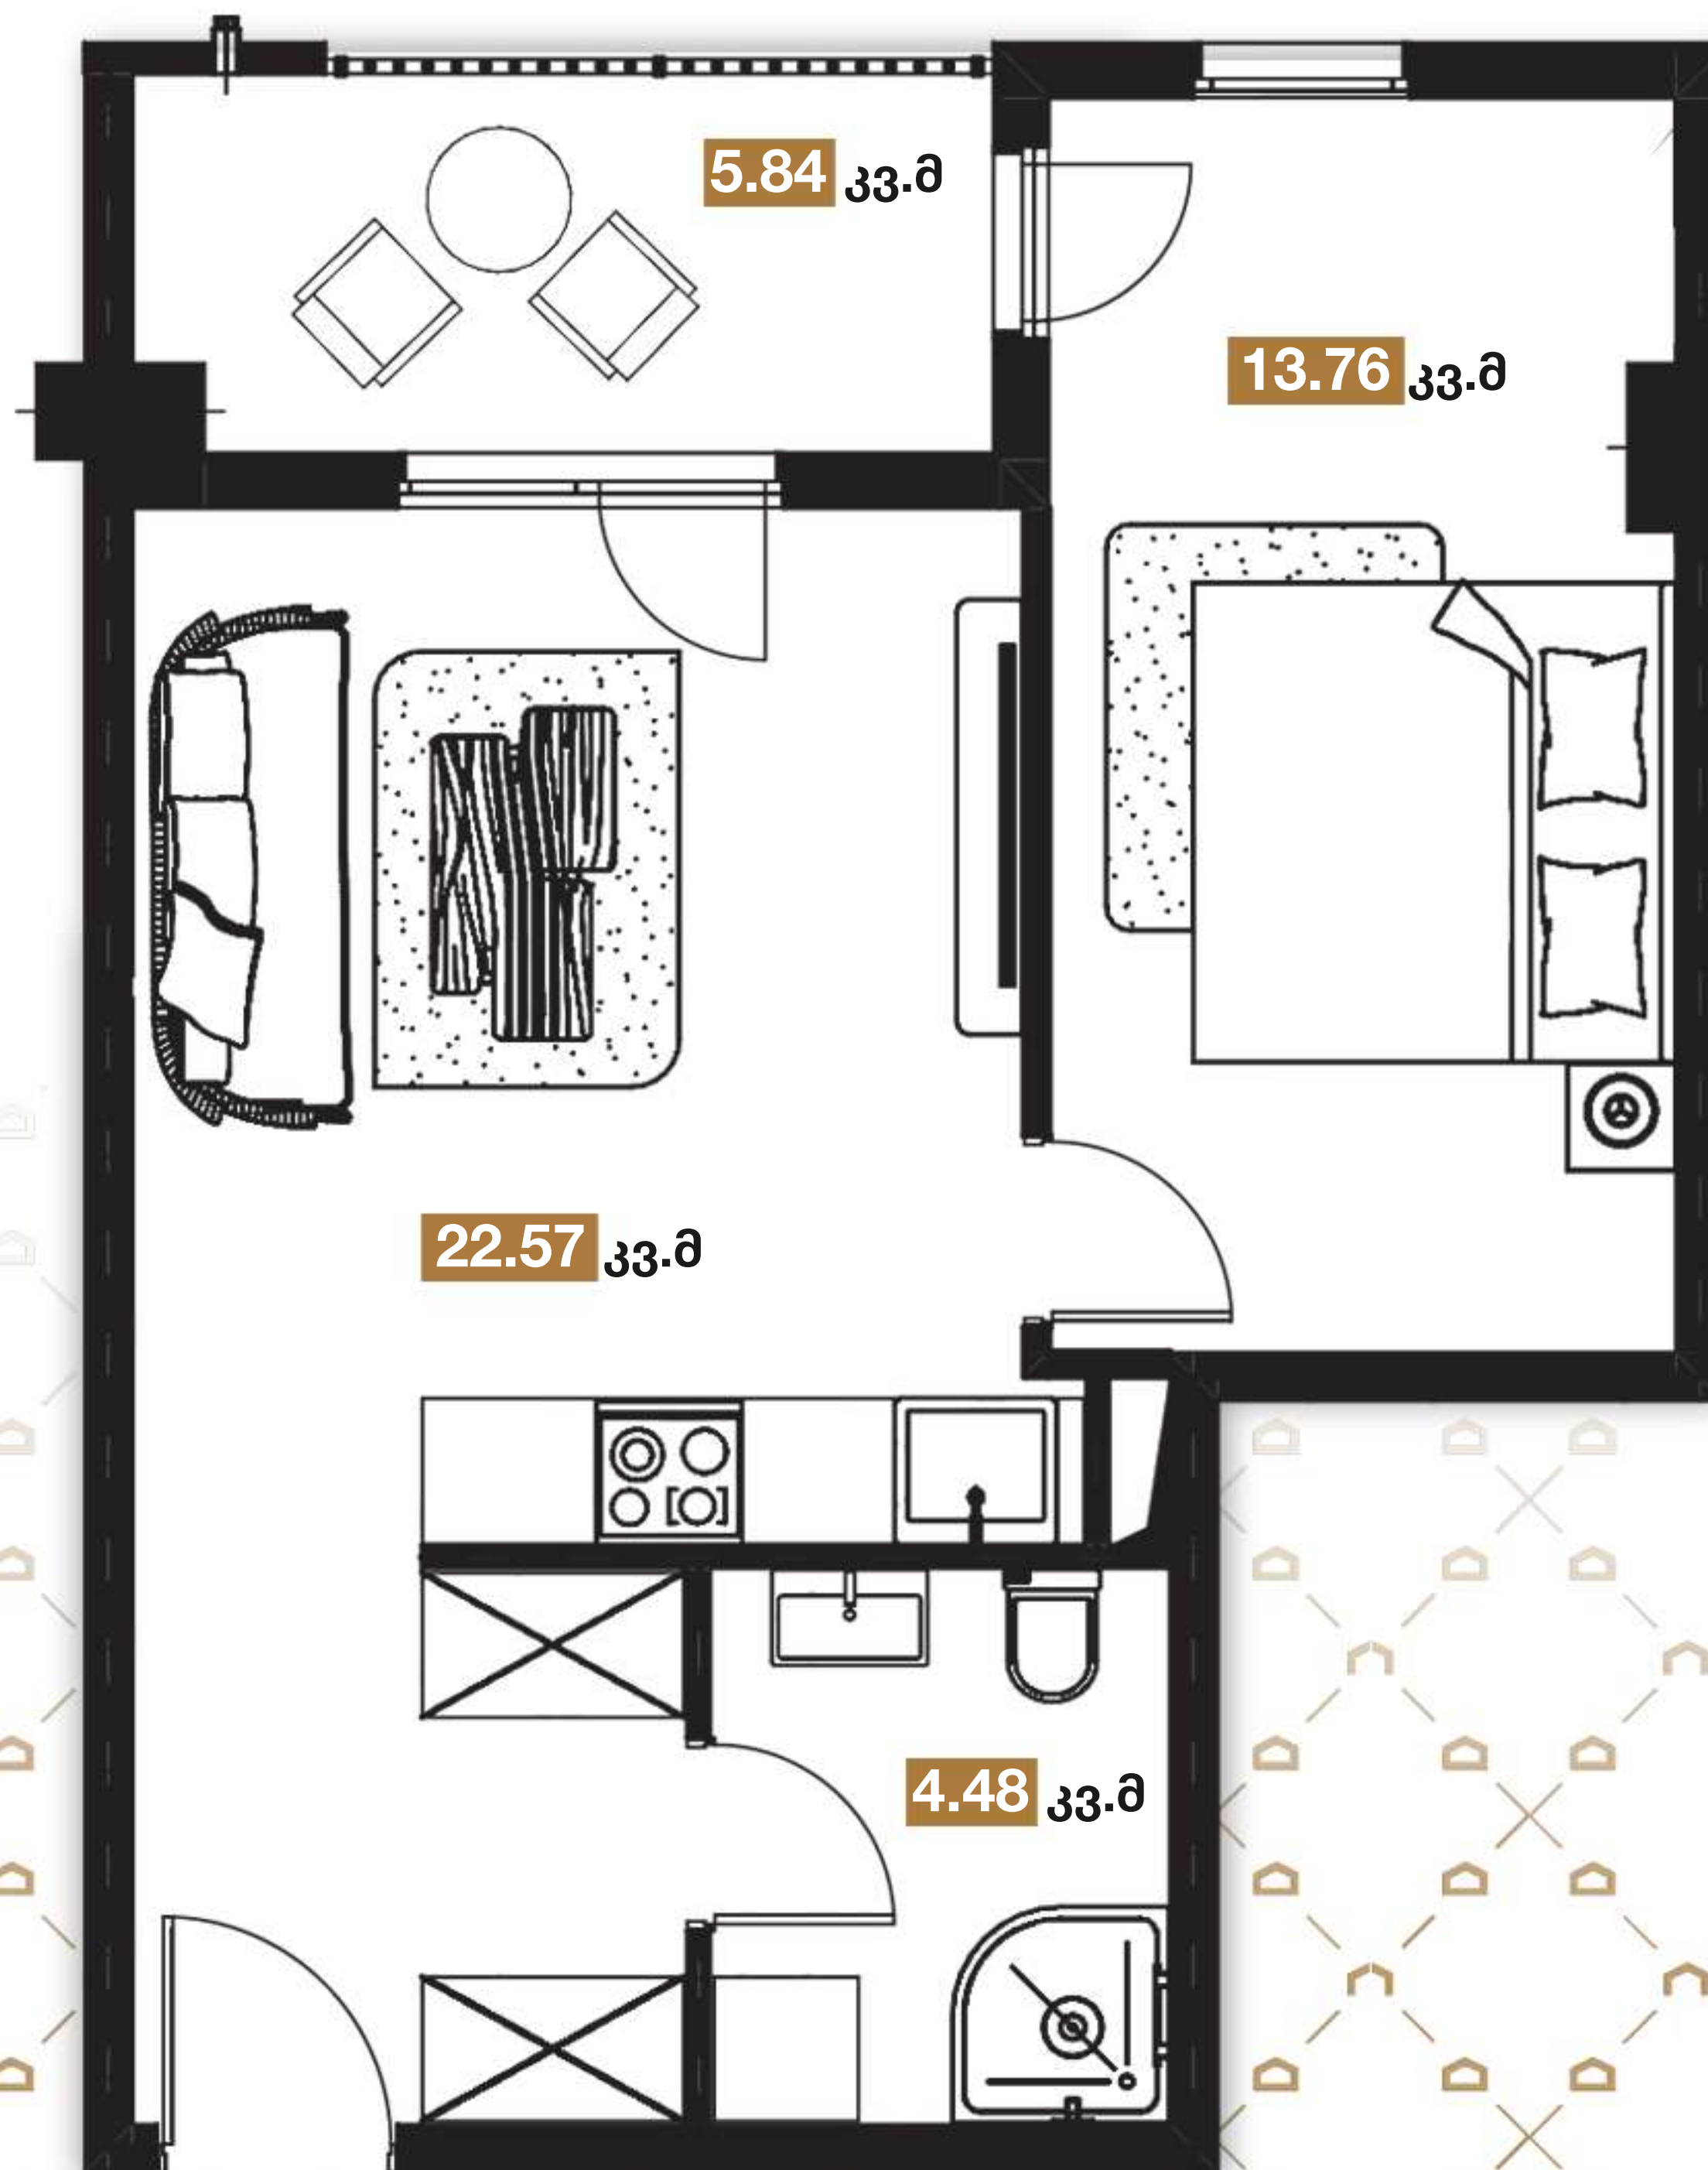

46.65 კვ.მ

ბინის რენდერი

EXCITY

ვაზისუბანი

excitey.ge

46.65 კვ.მ

ავიჯის მოწყობა

EXCITY

ვაზისუბანი

excitv.ge

46.65 კვ.მ

შიდა გეგმარება

EXCITY

ვაზისუბანი

excitcity.ge