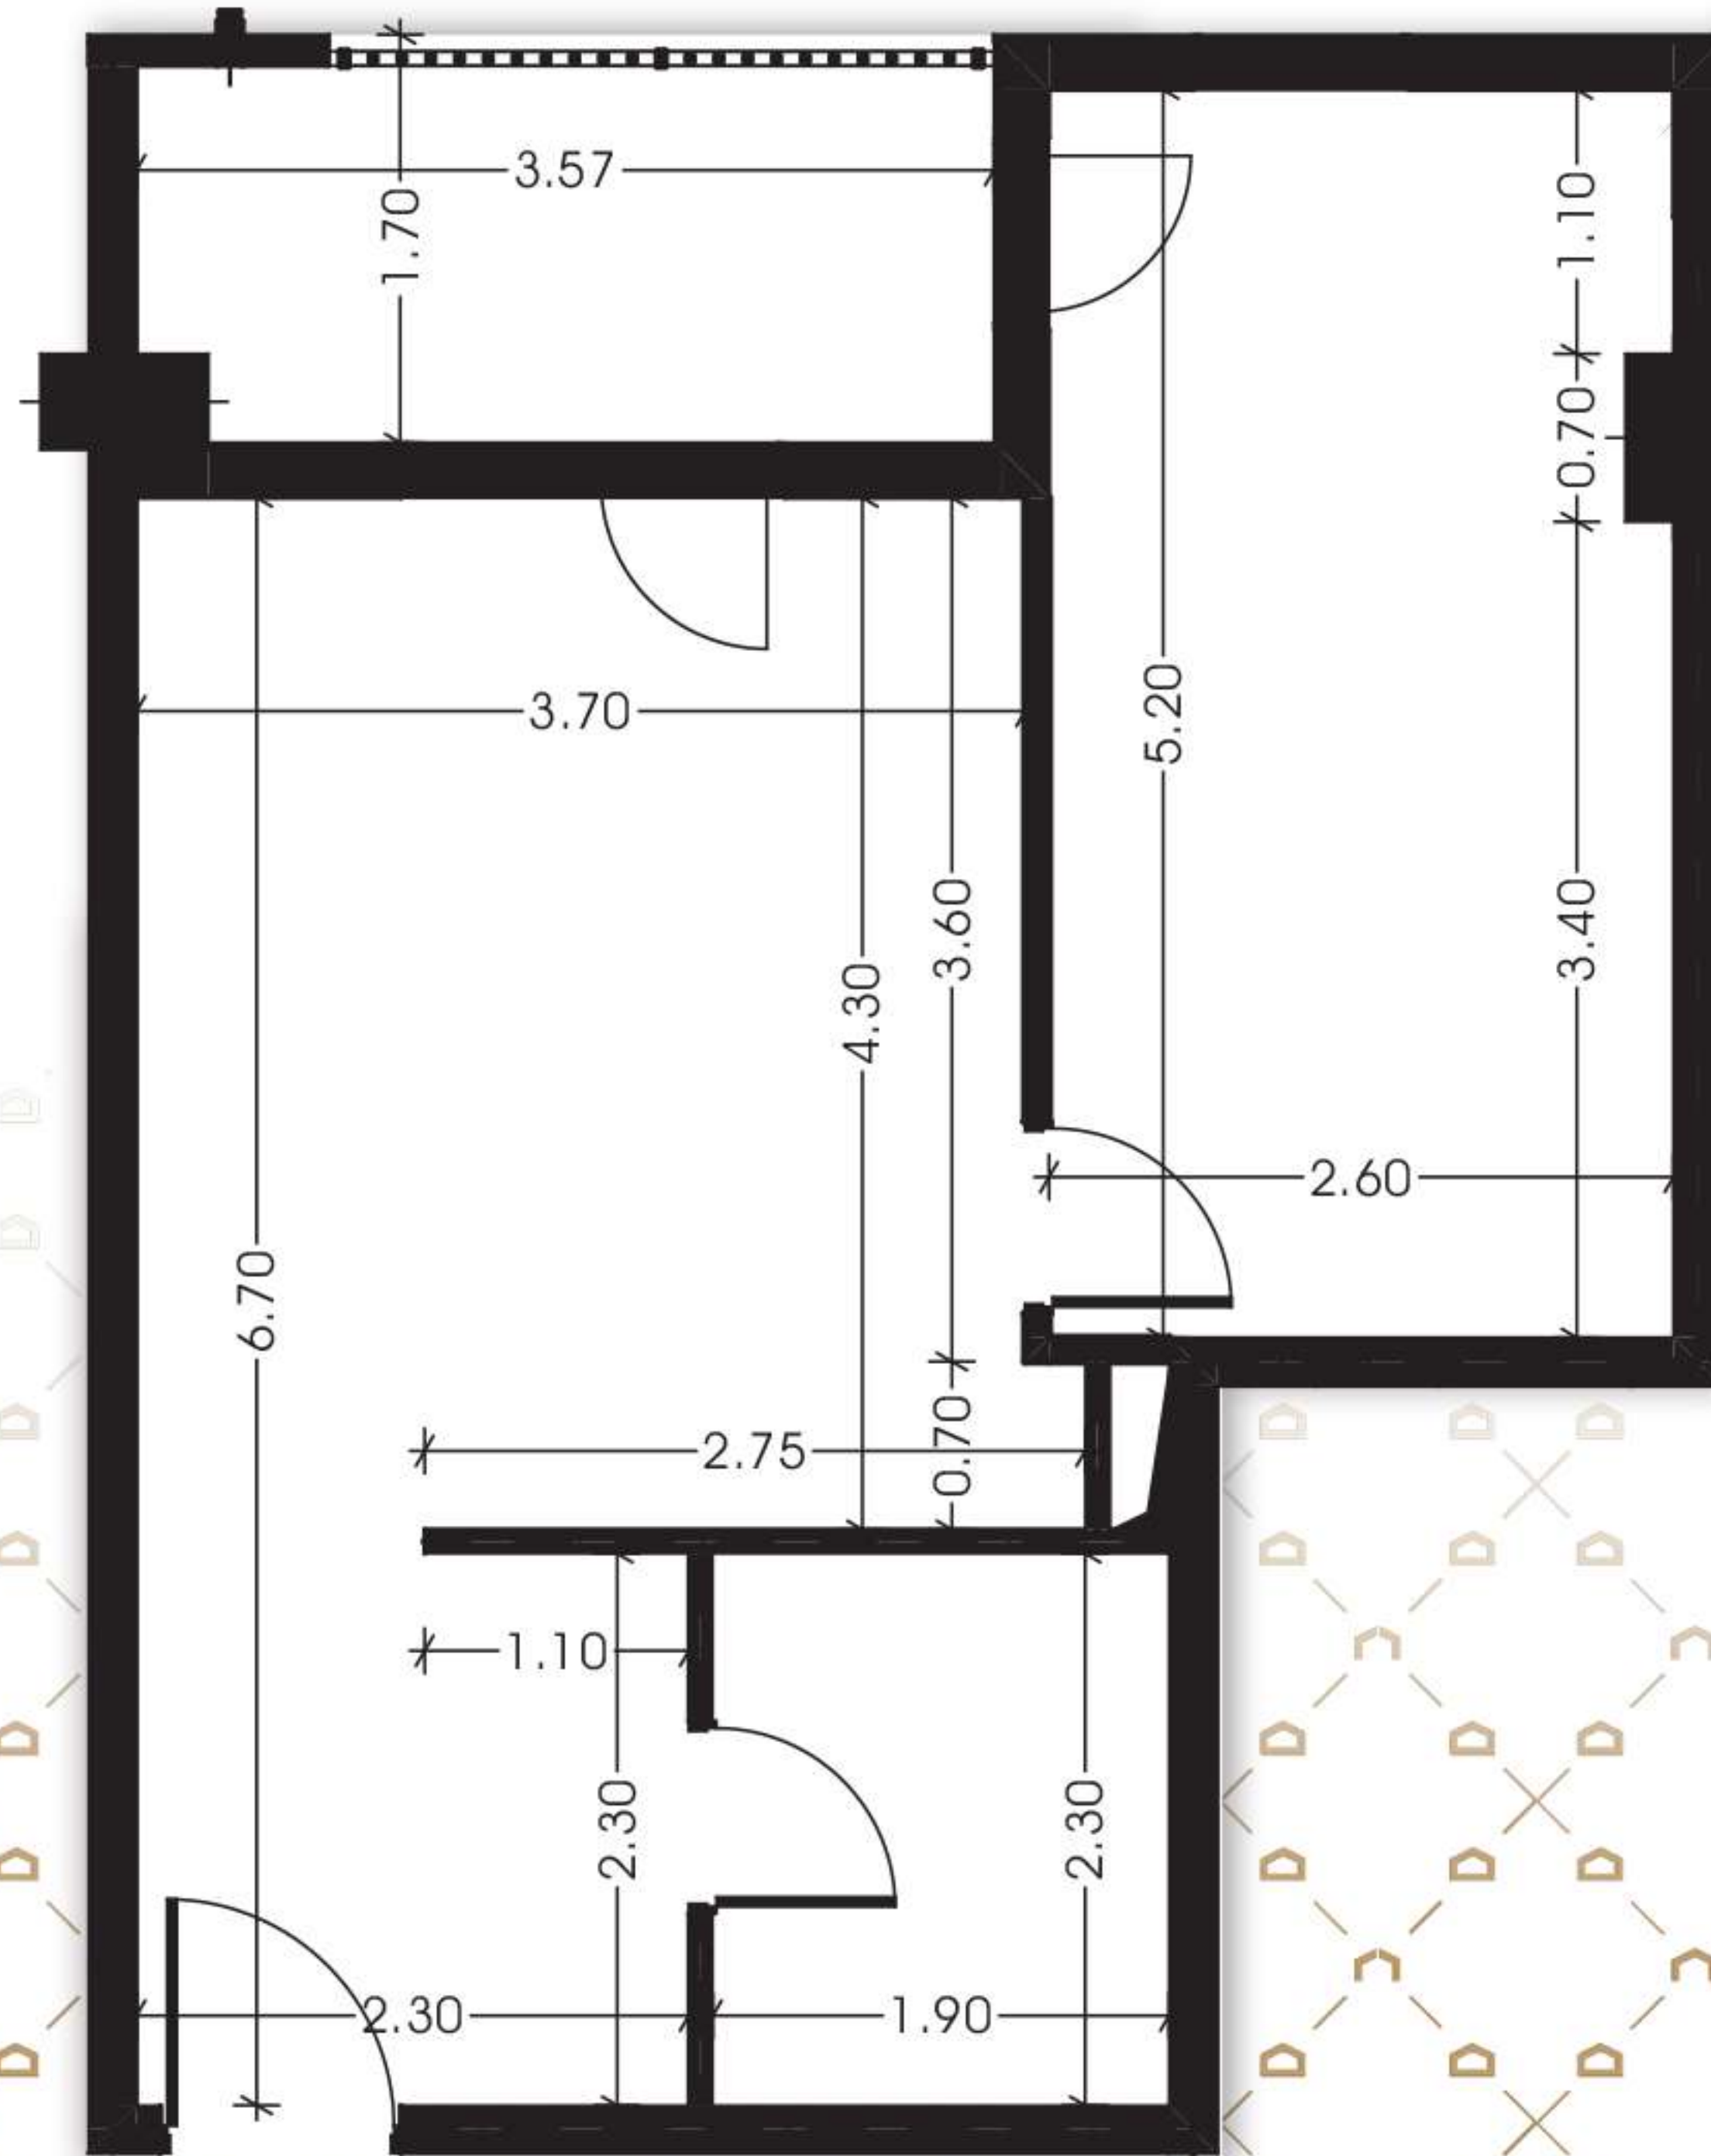

46.65 კვ.მ

ბინის რენდერი

EXCITY

ვაზისუბანი

excitey.ge

46.65 კვ.მ

ავიჯის მოწყობა

EXCITY

ვაზისუბანი

excitv.ge

46.65 კვ.მ

შიდა გეგმარება

EXCITY

ვაზისუბანი

excitcity.ge